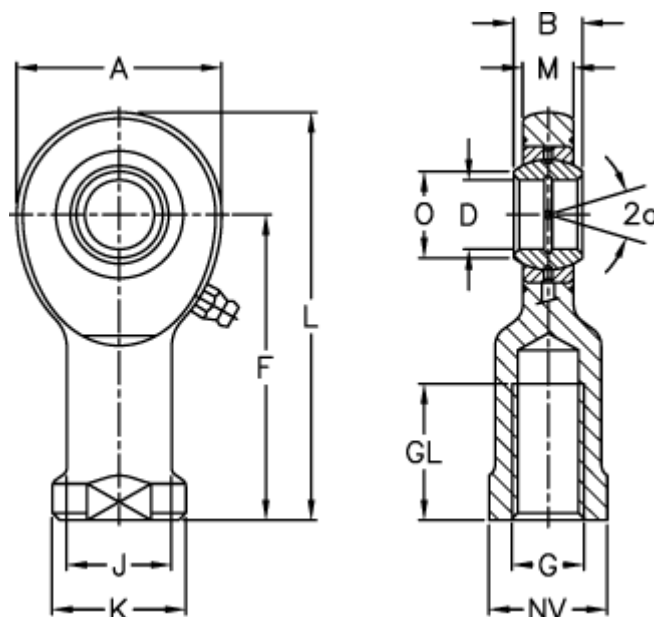

Varenummer: 03480020
 Beskrivelse: Fluro Ledhoved EIL 20

Mål

A	= 53	J	= 27.5
a (grader)	= 9	K	= 35
B	= 16	L	= 103.5
D	= 20	M	= 13
Dynamisk træk kN	= 30	NV	= 32
F	= 77	O	= 24.2
g	= M20x1,5	Statisk træk kN	= 62.5
GL	= 38	Vægt	= 350